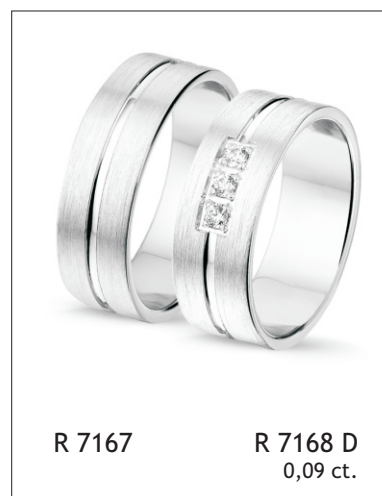

Zilver - Argent - Silver - Silber 925/000

Diamant - Diamond : round brilliant cut - colour F - quality Si3

Maten, Tailles, Sizes, Groessen :

R 7157-7159-7161-7163-7165-7167 : 49-50- ... -75-76

R 7158D-7160D-7162D-7164D-7166D-7168D : 49-50- ... -69-70

Display Q33